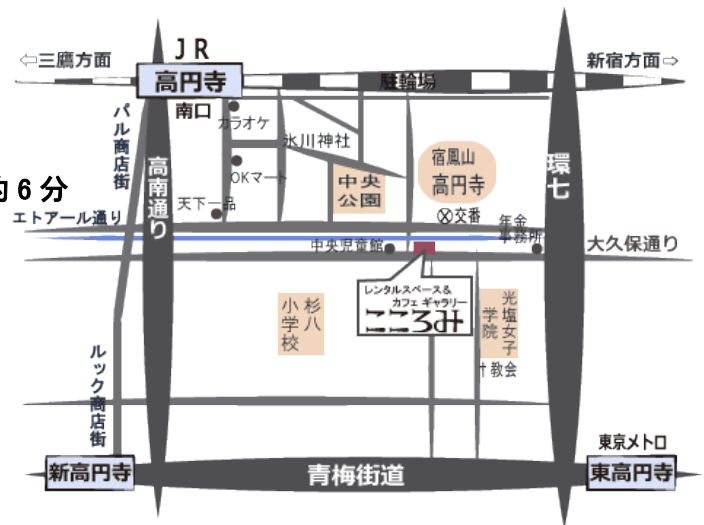

こころみ手作りお惣菜、自家製調味料やジャムなどの店頭販売もあります！